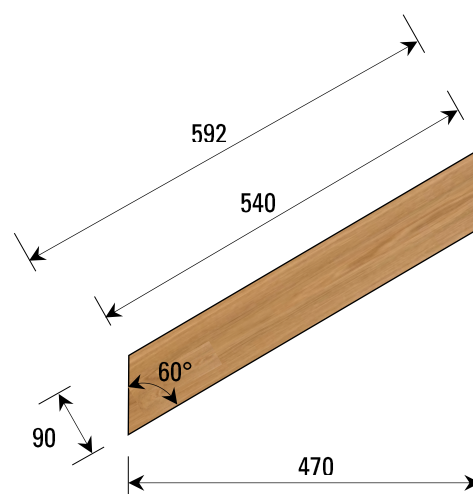

GEOMETRIAS DE INSTALACIÓN

A JUNTA PERDIDA

ESPIGA ITALIANA 90°

PUNTO HUNGRÍA 60°

Para los productos Listone Giordano® siempre es posible la colocación con las testas/cabezas alineadas o en forma de «peine», para este tipo de instalación es necesario comunicarlo en el momento de realizar el pedido.

LISTONE 140 Y 90 PUNTO HUNGRÍA 60°

OTRAS CARACTERÍSTICAS

ENCOLADO NOBLE-CONTRACARA	<p>Cumple los requisitos de la <i>Clase D4 de la norma UNI EN 204</i></p> <p>Cumple los requisitos de la <i>norma JAS type II</i> (ciclo compuesto primero por 2 horas en agua a 70°C e inmediatamente después 3 horas en estufa ventilada en laboratorio a 60°C)</p>
PERFILADO	<p>Machihembrado en los 4 lados de la tabla.</p> <p>Las versiones con capa vista Roble Plank 140, 190 y 230 y Listone 140 y 190 tienen bisel en 4 lados en los diferentes acabados excepto en la colección Grisaglie (acabado NaturPlus2 Matt) donde los cantos son vivo sin biselar.</p> <p>Las versiones con capa vista Roble Listone 140 Spina, Prima 140 y 190, Prima flottante 140 y 190 y Listone flottante 140 y 190 sólo están disponibles con bisel en los 4 lados, excepto en el caso de la colección Grisaglie (acabado NaturPlus2 Matt) donde los cantos son vivo sin biselar.</p> <p>Las versiones con capa visible Roble Listone 90 y Listone 70 sólo están disponibles con cantos vivo sin biselar.</p> <p>Los productos con capa visible Otras especies de maderas pueden estar disponibles con canto vivo sin biselar o con biselado a 4 lados: consulte la Lista de precios actual para comprobar la disponibilidad.</p>