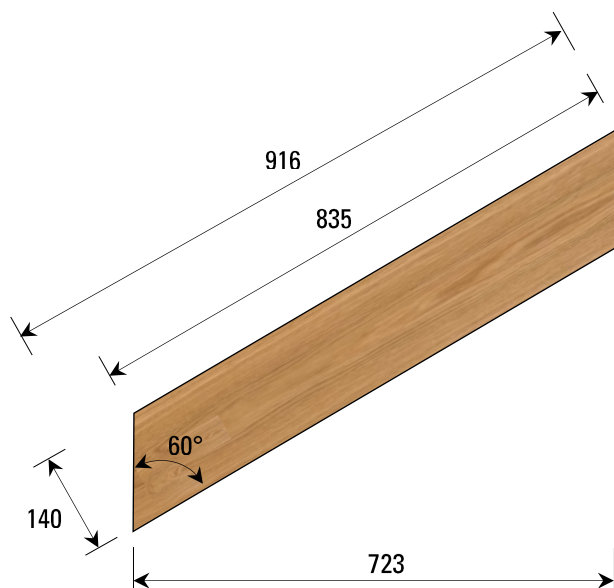

GEOMETRIAS DE INSTALACIÓN

A JUNTA PERDIDA

ESPIGA ITALIANA 90°

PUNTO HUNGRÍA 60°

Para los productos Listone Giordano® siempre es posible la colocación con las testas/cabezas alineadas o en forma de «peine», para este tipo de instalación es necesario comunicarlo en el momento de realizar el pedido.

LISTONE 140 Y 90 PUNTO HUNGRÍA 60°

OTRAS CARACTERÍSTICAS

ENCOLADO NOBLE-CONTRACARA	<p>Cumple los requisitos de la <i>Clase D4 de la norma UNI EN 204</i></p> <p>Cumple los requisitos de la <i>norma JAS type II</i> (ciclo compuesto primero por 2 horas en agua a 70°C e inmediatamente después 3 horas en estufa ventilada en laboratorio a 60°C)</p>
PERFILADO	<p>Machihembrado en los 4 lados de la tabla.</p> <p>Las versiones con capa vista Roble Plank 140, 190 y 230 y Listone 140 y 190 tienen bisel en 4 lados en los diferentes acabados excepto en la colección Grisaglie (acabado NaturPlus2 Matt) donde los cantos son vivo sin biselar.</p> <p>Las versiones con capa vista Roble Listone 140 Spina, Prima 140 y 190, Prima flottante 140 y 190 y Listone flottante 140 y 190 sólo están disponibles con bisel en los 4 lados, excepto en el caso de la colección Grisaglie (acabado NaturPlus2 Matt) donde los cantos son vivo sin biselar.</p> <p>Las versiones con capa visible Roble Listone 90 y Listone 70 sólo están disponibles con cantos vivo sin biselar.</p> <p>Los productos con capa visible Otras especies de maderas pueden estar disponibles con canto vivo sin biselar o con biselado a 4 lados: consulte la Lista de precios actual para comprobar la disponibilidad.</p>