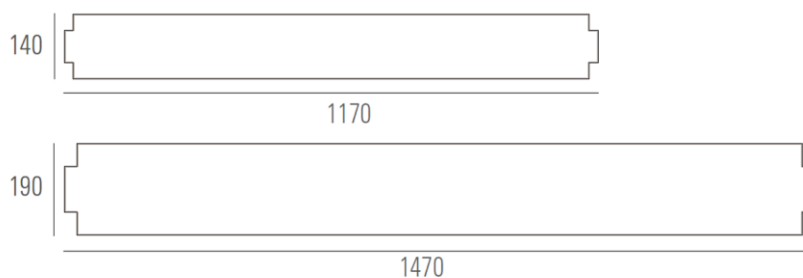

NOTICE INFORMATIVE

Avant de choisir un produit, il est opportun de lire les notes d'information ci-dessous :

[IG 01 - NOTICE INFORMATIVE LISTONE GIORDANO](#)

LISTONE GIORDANO® NATURAL GENIUS NUI

Collection de parquet bi-couches haut de gamme, constitué d'un parement et d'un support technologique en bois multiplis de Bouleau à fibres croisées.

DIMENSIONS ET CARACTERISTIQUES PRINCIPALES

PRODUIT	LARGEUR	LONGUEUR	EPAISSEUR TOTALE	PAREMENT	TYPE DE SUPPORT	TECHNIQUE DE POSE	POID
Nui 01	140 mm	1170 et 1470 mm	12,5 mm	3,5 mm	contreplaqué Bouleau	collée	9,4 Kg/m²
Nui 01	190 mm	1170 et 1470 mm					
Nui 02	140 mm	1170 et 1470 mm					
Nui 02	190 mm	1170 et 1470 mm					

Pour vérifier la disponibilité des différentes versions de Listone Giordano®, consultez la liste des prix en vigueur.

Tous les parquets de la gamme Listone Giordano® Natural Genius Nui sont conformes aux exigences de la norme UNI EN 13489 « Revêtements de sol en bois - Éléments à emboîtement multicouches ».

NUI 01

NUI 02