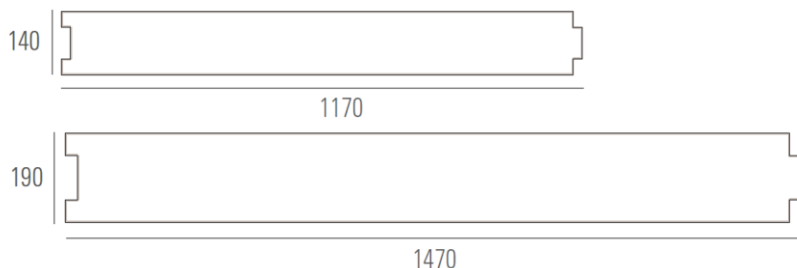

NOTICE INFORMATIVE

Avant de choisir un produit, il est opportun de lire les notes d'information ci-dessous :

[IG 01 - NOTICE INFORMATIVE LISTONE GIORDANO](#)

LISTONE GIORDANO® NATURAL GENIUS NUI

Collection de parquet bi-couches haut de gamme, constitué d'un parement et d'un support technologique en bois multiplis de Bouleau à fibres croisées.

DIMENSIONS ET CARACTERISTIQUES PRINCIPALES

PRODUIT	LARGEUR	LONGUEUR	EPAISSEUR TOTALE	PAREMENT	TYPE DE SUPPORT	TECHNIQUE DE POSE	POID
Nui 01	140 mm	1170 et 1470 mm	12,5 mm	3,5 mm	contreplaqué Bouleau	collée	9,4 Kg/m²
Nui 01	190 mm	1170 et 1470 mm					
Nui 02	140 mm	1170 et 1470 mm					
Nui 02	190 mm	1170 et 1470 mm					

Pour vérifier la disponibilité des différentes versions de Listone Giordano®, consultez la liste des prix en vigueur.

Tous les parquets de la gamme Listone Giordano® Natural Genius Nui sont conformes aux exigences de la norme UNI EN 13489 « Revêtements de sol en bois - Éléments à emboîtement multicouches ».

NUI 01